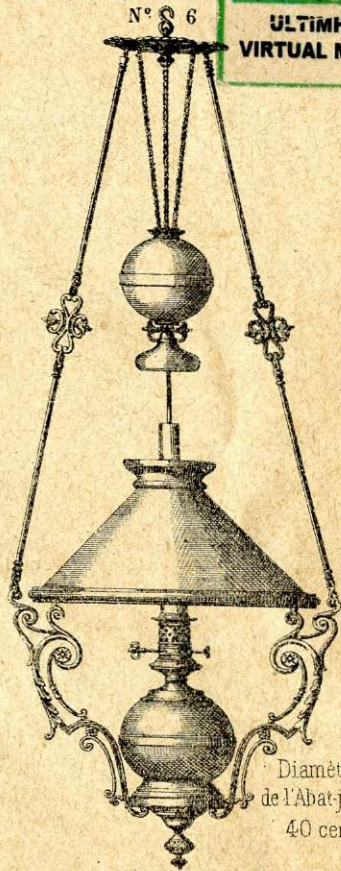

N° 16

Longueur 1^m05 s'ouvrant à 1^m 25

Galerie en fonte bronzée, Chimères

N° 18

Longueur 1^m10 s'ouvrant à 1^m 30

Galerie en fonte bronzée, Grecque à Médailles

Diamètre
de l'Abat jour
30 cent.
33 »
35 »

Suspension à Volutes

Lanterne
de Vestibule
à boule,
à œuf,
ou à pans.

Diamètre
de l'Abat-jour
40 cent.

Suspension Louis XIV

Lampe en bronze
à têtes de lion

Lampe
forme bouteille

Candélabre
en bronze
ou en
Composition

Lampe
Jardinière