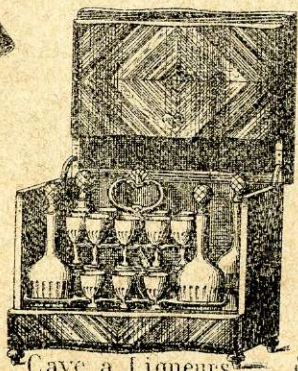

Cave a Liqueurs

Timbre
électrique