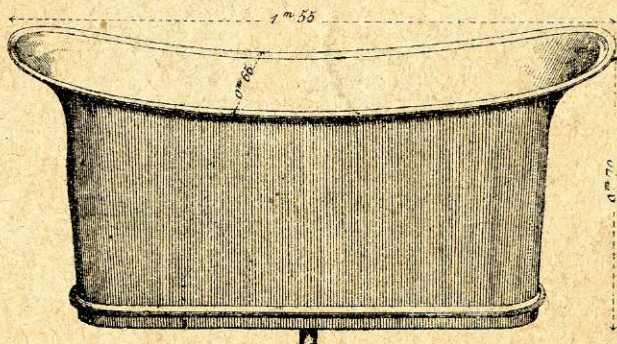

LESSIVEUSE AVEC ou SANS FOYER

N ^{os}	Diamètre du haut de la cuve	Hauteur totale	Poids en linge sec
1	44 ^c / _m	65 ^c / _m	12 k ⁶⁵
2	47 "	73 "	16 "
3	49 "	84 "	24 "
4	54 "	94 "	30 "
5	59 "	1 ^m 01 "	40 "
6	72 "	1. 05 "	60 "
7	80 "	1. 25 "	100 "
8	1 ^m "	1. 43 "	200 "

NOTA : Toutes les Lessiveuses peuvent être livrées sans Foyer.
Sur demande les Cuves peuvent être pourvues de Robinets.

Pompe à deux corps aspirante & foulante

ALLEZ FRÈRES, Rue S^t Martin, 1, PARIS

Baignoire à 1 tête

Baignoire avec appareil de chauffage
nouveau modèle (déposé)

N^o 2

Baignoire en fonte émaillée

Bain Anglais

Bain de siège

Robinet à levier
pour douchesAppareil pour
bains de vapeurSeau
à douchesEponge
à douches