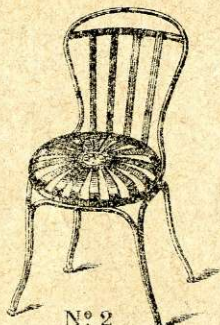

Longueurs.....	1 ^m 50	—	1 ^m 70	—	2 ^m	—	2 ^m 30
Prix sans Store.....	75 ^f	—	88 ^f	—	100 ^f	—	115 ^f
Prix avec Store.....	150 ^f	—	175 ^f	—	200 ^f	—	230 ^f

N° 16

Banc renversé avec lames en acier

Longueurs.....	1 ^m 50	—	1 ^m 70	—	2 ^m	—	2 ^m 30
Prix.....	35 ^f	—	38 ^f	—	46 ^f	—	58 ^f

Nota. Les Bancs, les Chaises et les Fauteuils élastiques peuvent être demandés peints couleur jonc ou revêtus de bronze vieil argent, ou de bronze orange avec filets.

N^o 1
Chaise d'enfant 6^f50.
Fauteuil d'enfant
avec siège élastique 14^f.