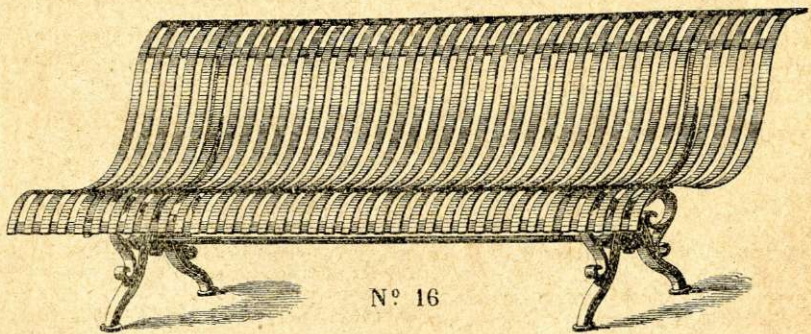

Articles d'Ecurie et de Cave

Râteliers, Mangeoires en fonte émaillée, Tondeuses, Seaux, Eponges, Brosserie spéciale, Etrilles, Bouche-Bouteilles, Egouttoirs, Porte-Bouteilles, Porte-Fûts.

N° 14

Banc modèle riche avec ou sans Store

Longueurs.....	1 ^m 50	—	1 ^m 70	—	2 ^m	—	2 ^m 30
Prix sans Store.....	75 ^f	—	88 ^f	—	100 ^f	—	115 ^f
Prix avec Store.....	150 ^f	—	175 ^f	—	200 ^f	—	230 ^f

N° 16

Banc renversé avec lames en acier

Longueurs.....	1 ^m 50	—	1 ^m 70	—	2 ^m	—	2 ^m 30
Prix.....	35 ^f	—	38 ^f	—	46 ^f	—	58 ^f