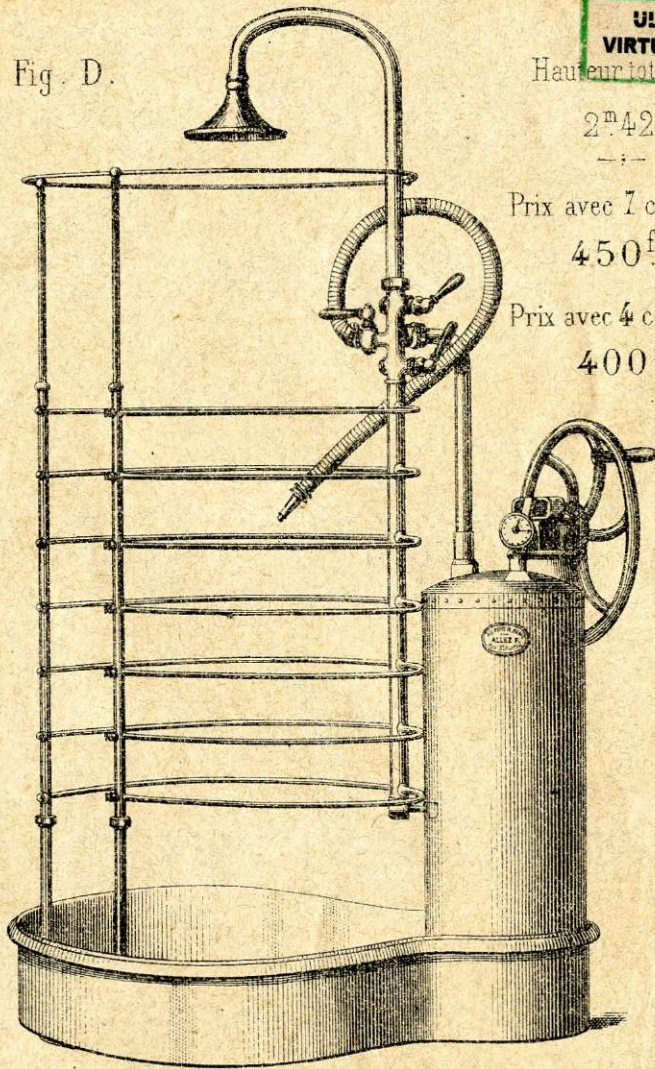

Baignoire avec appareil de chauffage
nouveau modèle (déposé)

N^o 2

Baignoire en fonte émaillée

Bain Anglais

Bain de siège

Robinet à levier
pour douchesAppareil pour
bains de vapeurSeau
à douchesEponge
à douches

Fig. B.

Sans quart
de cercle
195^f.
Avec un quart
de cercle
230^f.

Avec deux quarts
de cercle
255^f.
Avec trois quarts
de cercle
280^f.

APPAREIL D'HYDROTHERAPIE A PRESSION

Modèle à colonne avec quarts de cercle et jet.

ALLEZ FRÈRES, Rue St Martin, 1, PARIS

Fig. D.

Hauteur totale

2^m42

Prix avec 7 cercles
450^f

Prix avec 4 cercles
400^f

APPAREIL D'HYDROTHERAPIE A PRESSION
Grand modèle avec Douches en cercles, en pluie et en jet.