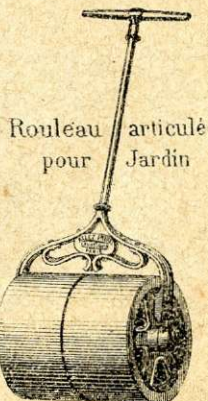

Portique avec Gymnase complet

Coupe avec ou sans anses

Vase Médicis

Bordure en fer

Jeu de Croquet

Bordure en fonte

LA PHILADELPHIA

Tondeuse pour pelouses

Médaille d'Argent
à l'Exposition
universelle de 1878

Largeur de la Coupe	Prix
25 Centimètres	85 ^f
30	100 ^f
36	110 ^f
42	120 ^f

ALLEZ FRÈRES
Seuls dépositairesRouleau articulé
pour JardinTondeuses Parisiennes .70^f 80^f et 90^f