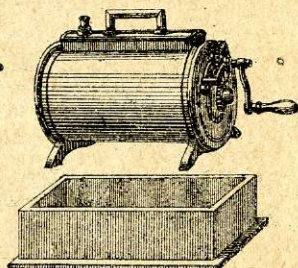

Turbotière

Casserole

Fourneau à Gaz

Balance

Toilette nouveau modèle.

Cafetière l'Excellente

Panier à bouteilles
avec ou sans bougie

Presse à Viande

N^o Longueur Largeur

1 25^m 18^m

2 32 " 22 "

3 37 " 27 "

Gril
sans fumée

Porte-Parapluie

Baratte à beurre
pour 0^k500, 1^k, 1^k500, 2^k
3^k, 4^k, 5^k, 6^k, 8^k, 10^k

Coffre-fort Incombustible
de toutes les dimensions

Porte - Bouteilles
simple ou double, ouvert ou fermé,
peint ou galvanisé
100, 150, 200, 300 places

Fontaine en grès
1 1½, 2, 3, 4 voies
6, 8, 12 voies

Egouttoir
à bouteilles
50, 100, 150,
200 300 places